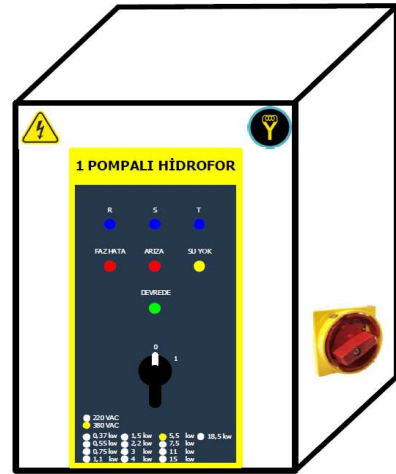

1 GRUP HİDROFOR PANO

Pompa Sayısı	Motor Gücü (kw)	Anma Akımı (A)	Yol Verme	Fiyat
1	0,37-2,2	1,3-6	Monofaz	€ 127,20
1	0,37	1,3	Direk	€ 159,66
1	0,55	2,1	Direk	€ 159,66
1	0,75	2,6	Direk	€ 159,66
1	1,1	3,6	Direk	€ 159,66
1	1,5	4,5	Direk	€ 159,66
1	2,2	6,2	Direk	€ 159,66
1	3	8	Direk	€ 159,66
1	4	9,7	Direk	€ 166,05
1	5,5	13,8	Direk	€ 166,05
1	7,5	17,2	Y/Ü	€ 219,74
1	11	25,4	Y/Ü	€ 234,71
1	15	34,1	Y/Ü	€ 255,41
1	18,5	41,8	Y/Ü	€ 294,86
1	22	48,4	Y/Ü	Fiyat Sorunuz
1	30	59	Y/Ü	Fiyat Sorunuz
1	37	72	Y/Ü	Fiyat Sorunuz
1	45	87	Y/Ü	Fiyat Sorunuz