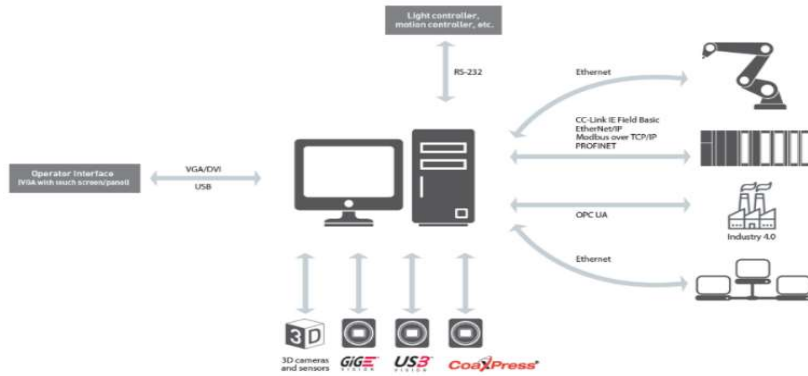

PANO VE OTOMASYON HİZMETLERİ

Otomasyon Hizmetleri	Fiyat
Pompa Uzaktan Kontrol	€ 301,50
PLC/HMI/SCADA Programlama	Fiyat Sorunuz
Bakım Onarım/Arıza	Fiyat Sorunuz
Enerji Dağıtım Panoları	Fiyat Sorunuz
Motor Kontrol Panoları	Fiyat Sorunuz
Endüstriyel Robot Proje	Fiyat Sorunuz
Ürün Tedarik	Fiyat Sorunuz